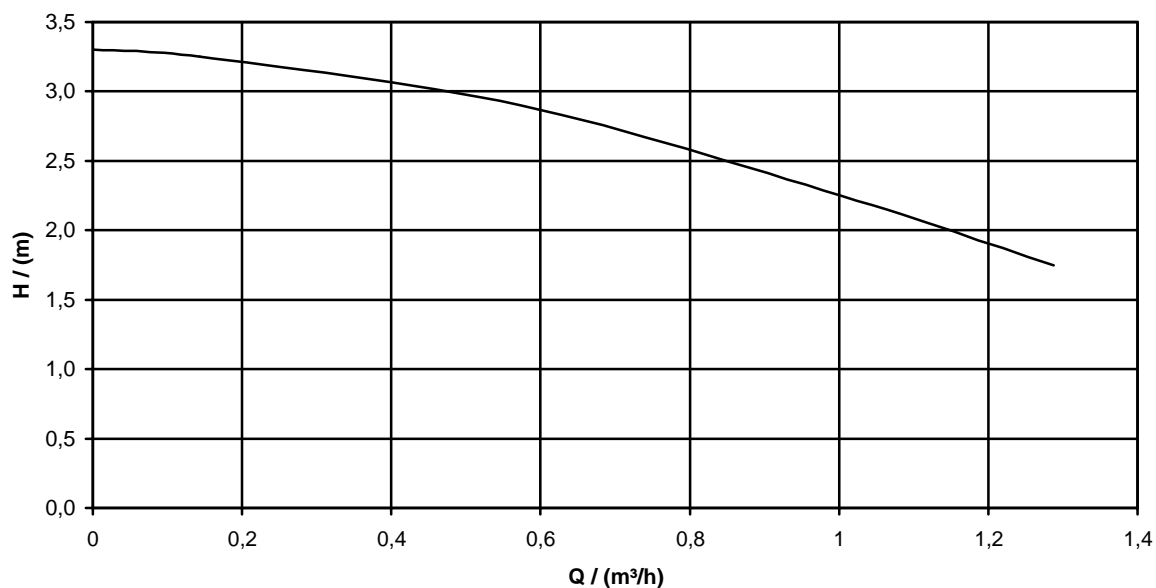

Pumpenkennlinie

Magnetkupplungspumpe

Typ: **TMB 20**
Nennzahl: **2900 1/min**
Frequenz: **50Hz**

Meßwerte ermittelt mit Wasser bei 20 °C

Technische Änderungen vorbehalten. 07/05