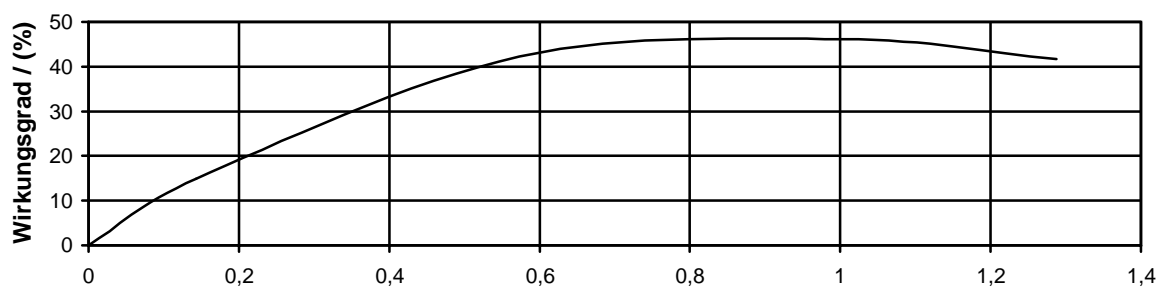

Pumpenkennlinie

Magnetkupplungspumpe

Typ: **TMB 20**
Nennzahl: **2900 1/min**
Frequenz: **50Hz**

Meßwerte ermittelt mit Wasser bei 20 °C

Technische Änderungen vorbehalten. 07/05