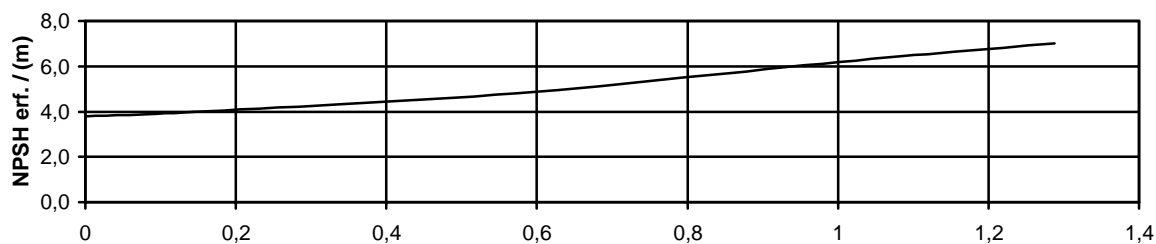

Pumpenkennlinie

Magnetkupplungspumpe

Typ: **TMB 20**
Nennzahl: **2900 1/min**
Frequenz: **50Hz**

Meßwerte ermittelt mit Wasser bei 20 °C

Technische Änderungen vorbehalten. 07/05