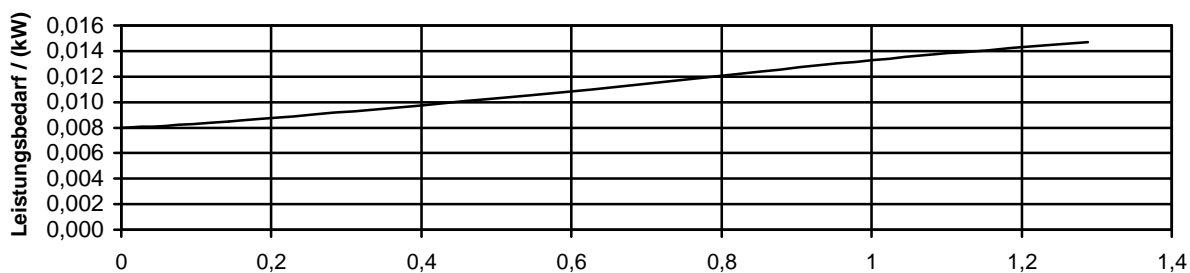

Pumpenkennlinie

Magnetkupplungspumpe

Typ: **TMB 20**
Nennzahl: **2900 1/min**
Frequenz: **50Hz**

Meßwerte ermittelt mit Wasser bei 20 °C

Technische Änderungen vorbehalten. 07/05